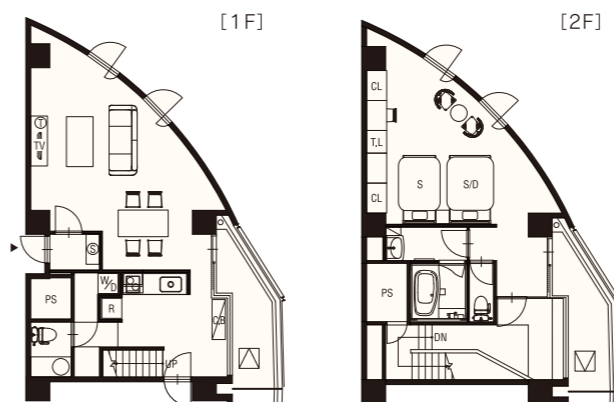

ワンルームタイプ 1R | 31㎡～67㎡

イメージーションが広がる開放感あふれるワンルーム。

コンパクトタイプ(31.87㎡)から広々としたスタジオタイプ(67.04㎡)まで4タイプのお部屋をご用意しています。お仕用のデスクやインターネット環境も完備。仕切りがない開放的な空間で、思い思いの時間をお過ごしください。

1LDKタイプ 1LDK | 49㎡～76㎡

SOHOやセカンドハウスに使い方は自由自在。

プライベートスペースをしっかりと確保した1LDKは、住居としてはもちろんのこと、また仕事場を兼用するSOHOとしてもぴったり。エキストラベッドを入れることも可能です。49㎡から76㎡までの全5タイプの豊富なバリエーションから、ニーズとイメージに合った最適なプランをお選びください。

メゾネットタイプ 1LDK | 83㎡～96㎡

戸建てのようなゆとり、個性が住まう満足に。

1Fにリビング&キッチン、2Fにプライベートスペースを配した、メゾネットならではの个性的かつ、立体的な空間設計が魅力です。2Fのベッドルームに浴室やパウダールームをプラスした機能的な動線、充分な収納スペースも確保しました。モダンな家具でコーディネートされたインテリアや、最上階だから味わえる戸建て感覚など、すべてにワンランク上のゆとりを追求。セカンドハウスにもお選びいただきたいプランです。