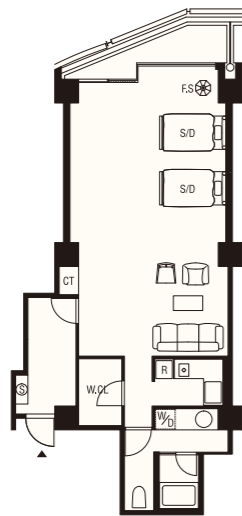

ワンルームタイプ 1R | 31㎡～67㎡

イメージーションが広がる開放感あふれるワンルーム。

コンパクトタイプ(31.87㎡)から広々としたスタジオタイプ(67.04㎡)まで4タイプのお部屋をご用意しています。お仕用のデスクやインターネット環境も完備。仕切りがない開放的な空間で、思い思いの時間をお過ごしください。

1LDKタイプ 1LDK | 49㎡～76㎡

SOHOやセカンドハウスに使い方は自由自在。

プライベートスペースをしっかりと確保した1LDKは、住居としてはもちろんのこと、また仕事場を兼用するSOHOとしてもぴったり。エキストラベッドを入れることも可能です。49㎡から76㎡までの全5タイプの豊富なバリエーションから、ニーズとイメージに合った最適なプランをお選びください。

メゾネットタイプ 1LDK | 83㎡～96㎡

戸建てのようなゆとり、個性が住まう満足に。

1Fにリビング&キッチン、2Fにプライベートスペースを配した、メゾネットならではの个性的かつ、立体的な空間設計が魅力です。2Fのベッドルームに浴室やパウダールームをプラスした機能的な動線、充分な収納スペースも確保しました。モダンな家具でコーディネートされたインテリアや、最上階だから味わえる戸建て感覚など、すべてにワンランク上のゆとりを追求。セカンドハウスにもお選びいただきたいプランです。